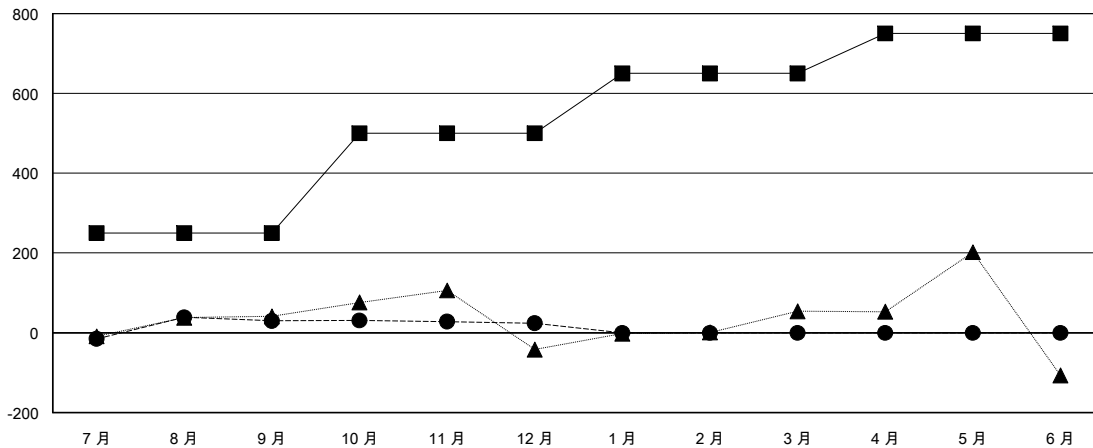

# MONTHLY MEMBERSHIP PROGRESS REPORT

District 391

Results as of: 12/31/2018

GMT: ZIYU LIN

地点 CHINA

GMT宪章区

分会			
成果 2018-2019			
季	新分会目标	新会	会员流失的分会
7月/8月/9月	0	2	3
10月/11月/12月	0	0	2
1月/2月/3月	0	0	0
4月/5月/6月	0	0	0

位会员@每位须缴			
成果 2018-2019			
季	会员净增长目标	实际会员增长数	实际退会会员 (包括转会)
7月/8月/9月	250	109	60
10月/11月/12月	250	17	22
1月/2月/3月	150	0	0
4月/5月/6月	100	0	0

目标与实际新会累积

目标和实际会员累积

已取消的分会: 5	17 CLUBS OF 43 增添1位或以上的新会员	性别分布 男 716 (63.25%) 女 416 (36.75%) 年度女性会员百分比目标: 0%
放弃的会员	<a href="#">点击这里取得累计会员数据</a>	总计家庭单位会员数 68
过世 0		支付减半会费的家庭会员 35
分会已取消 42		
其他 40		
总计 82		