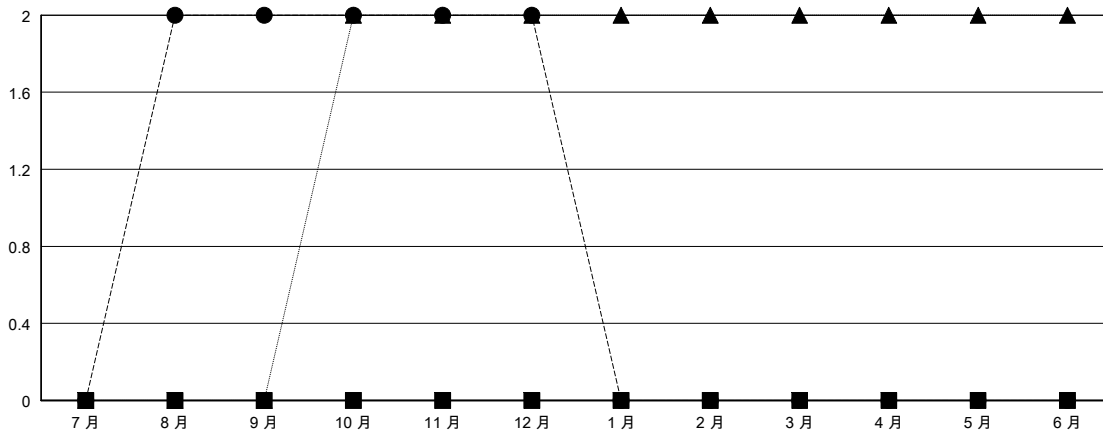

# MONTHLY MEMBERSHIP PROGRESS REPORT

District 391

Results as of: 12/31/2018

GMT: ZIYU LIN

地点 CHINA

GMT宪章区

分会			
成果 2018-2019			
季	新分会目标	新会	会员流失的分会
7月/8月/9月	0	2	3
10月/11月/12月	0	0	2
1月/2月/3月	0	0	0
4月/5月/6月	0	0	0

位会员@每位须缴			
成果 2018-2019			
季	会员净增长目标	实际会员增长数	实际退会会员 (包括转会)
7月/8月/9月	250	109	60
10月/11月/12月	250	17	22
1月/2月/3月	150	0	0
4月/5月/6月	100	0	0

目标与实际新会累积

目标和实际会员累积

已取消的分会: 5	17 CLUBS OF 43 增添1位或以上的新会员	性别分布 男 716 (63.25%) 女 416 (36.75%) 年度女性会员百分比目标: 0%
放弃的会员	<a href="#">点击这里取得累计会员数据</a>	总计家庭单位会员数 68
过世 0		支付减半会费的家庭会员 35
分会已取消 42		
其他 40		
总计 82		